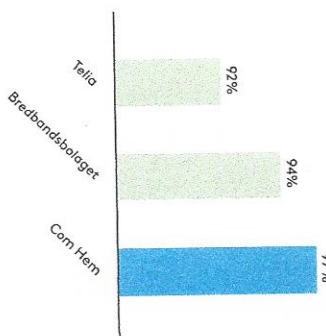

Googles videokvalitetsrapport,
mars 2016