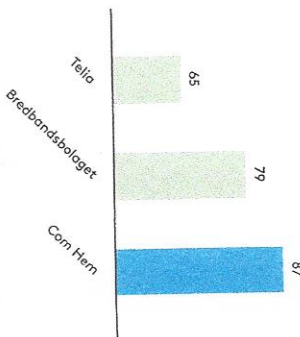

COM HEM TILL SVERIGES SNABBASTE BREDBAND

Vill du surfa i riktigt hög hastighet? Här är tre oberoende test som visar på en fantastisk kapacitet på vårt bredband!

Bredbandskollen,
medelhastighet 2015 (Mbit/s)
FiberKoaax och FiberLAN