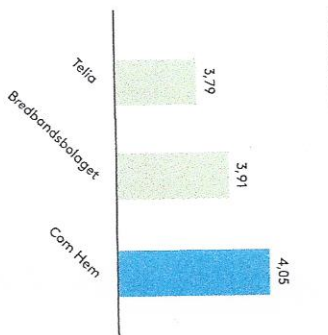

## COM HEM VAR DU ÄN ÄR

Med vår tjänst Com Hem Play kan du se dina tv-kanaler och ditt play-utbud på din dator, surfplatta eller mobil oavsett var i Sverige du befinner dig.

Ladda ner  
Com Hem Play-  
appen från App Store  
eller Google Play.

Ladda ner  
Com Hem Play-  
appen från App Store  
eller Google Play.

# COM HEM TILL SVERIGES SNABBASTE BREDBAND

Vill du surfa i riktigt hög hastighet? Här är tre oberoende test som visar på en fantastisk kapacitet på vårt bredband!

Bredbandskollen,  
medelhastighet 2015 (Mbit/s)  
FiberKoaax och FiberLAN

Googles videokvalitetsrapport,  
mars 2016

Netflix ISP Speed Index (Mbit/s)  
februari 2016